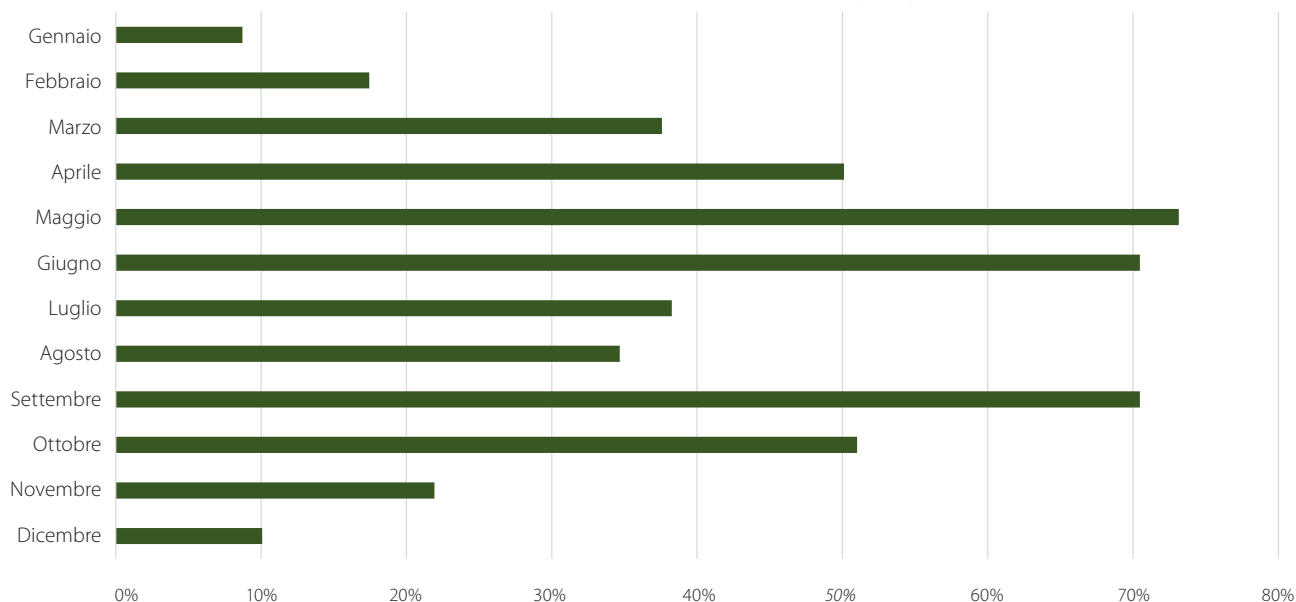

Quando hai intenzione di andare in vacanza in campeggio nel 2026?

Dove hai intenzione di andare in vacanza in campeggio?

* Per informazioni sui paesi europei non citati potete mettervi in contatto con il nostro ufficio Sales all'indirizzo sales@acsi.eu.

Monitoraggio: 7 gennaio - 6 febbraio