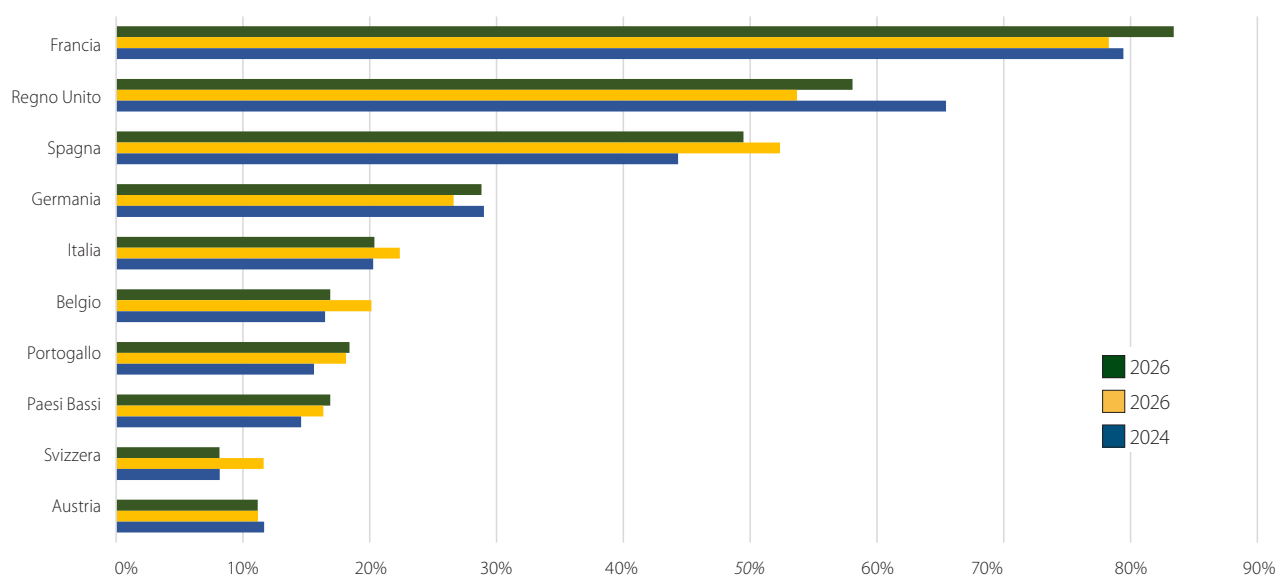

Dove hai intenzione di andare in vacanza in campeggio?

* Per informazioni sui paesi europei non citati potete mettervi in contatto con il nostro ufficio Sales all'indirizzo sales@acsi.eu.

Monitoraggio: 7 gennaio - 6 febbraio